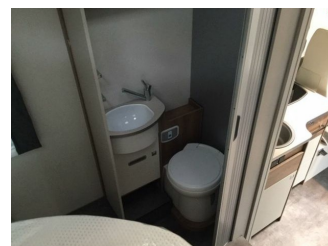

ERWIN HYMER CENTER

Bad Waldsee

DETHLEFFS I 6757 DBL

Neuwagen

Druckdatum: 24.11.2020

Preis: 77.748 € MwSt. ausweisbar

Fahrzeugnummer: cw-10546414

Fahrzeugdaten

Leistung	103 kW (140 PS)
Gebraucht- / Neufahrzeug	Neuwagen
Aufbauart	Integrierter

Ausstattung

- Tempomat
- Mwst. ausweisbar
- Klimatisierung
- Antiblockiersystem (ABS)
- Mittelsitzgruppe

Erwin HYMER Center Bad Waldsee GmbH

Biberacherstr. 92 · 88339 Bad Waldsee

Tel.: 07524/999-106 · Fax: 07524/999-107 · kontakt@hymer-waldsee.de

Für die inhaltliche Richtigkeit der Darstellung wird keine Haftung übernommen. Es handelt sich nicht um ein konkretes annahmefähiges Angebot. Zwischenverkauf der Produkte vorbehalten. Verbindliche Informationen nur bei Ihrem Partner Erwin HYMER Center Bad Waldsee GmbH.