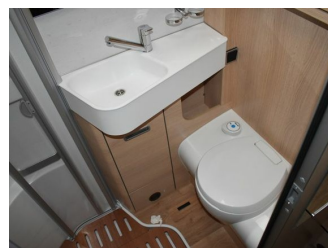

HYMER I 600 White-Line

Neuwagen

Druckdatum: 26.01.2021

Preis: 106.715 € MwSt. ausweisbar

Fahrzeugnummer: cw-12047895

Fahrzeugdaten

Leistung	130 kW (177 PS)
Gebraucht- / Neufahrzeug	Neuwagen
Aufbauart	Integrierter

Verbrauch und Umwelt

CO₂-Ausstoß komb.* 0 g/km

*) Weitere Informationen zum offiziellen Kraftstoffverbrauch und den offiziellen spezifischen CO₂-Emissionen neuer Personenkraftwagen können dem „Leitfaden über den Kraftstoffverbrauch, die CO₂-Emissionen und den Stromverbrauch neuer Personenkraftwagen“ entnommen werden, der an allen Verkaufsstellen und bei der Deutschen Automobil Treuhand GmbH (DAT) unentgeltlich erhältlich ist.

Ausstattung

- Mwst. ausweisbar

Erwin HYMER Center Bad Waldsee GmbH

Biberacherstr. 92 · 88339 Bad Waldsee

Tel.: 07524/999-106 · Fax: 07524/999-107 · kontakt@hymer-waldsee.de