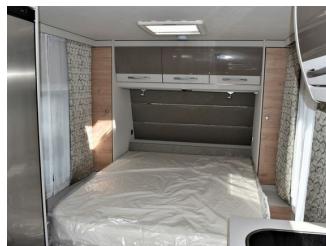

ERWIN HYMER CENTER

Bad Waldsee

DETHLEFFS 530 DR

Neuwagen

Druckdatum: 22.10.2021

Preis: 31.022 € MwSt. ausweisbar

Fahrzeugnummer: cw-13507002

Fahrzeugdaten

Gebraucht- / Neufahrzeug	Neuwagen
Aufbauart	Wohnwagen

Ausstattung

- Mwst. ausweisbar
- Rundsitzgruppe

Erwin HYMER Center Bad Waldsee GmbH

Biberacherstr. 92 · 88339 Bad Waldsee

Tel.: 07524999-106 · Fax: 07524999-107 · kontakt@hymer-waldsee.de

Für die inhaltliche Richtigkeit der Darstellung wird keine Haftung übernommen. Es handelt sich nicht um ein konkretes annahmefähiges Angebot. Zwischenverkauf der Produkte vorbehalten. Verbindliche Informationen nur bei Ihrem Partner Erwin HYMER Center Bad Waldsee GmbH.