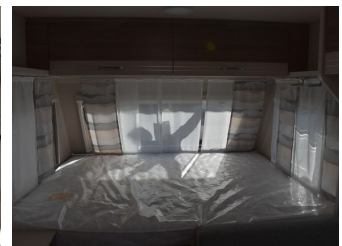

DETHLEFFS 420 QSH

Neuwagen

Druckdatum: 19.05.2021

Preis: 17.925 € MwSt. ausweisbar

Fahrzeugnummer: cw-13507282

Fahrzeugdaten

Gebraucht- / Neufahrzeug	Neuwagen
Aufbauart	Wohnwagen

Verbrauch und Umwelt

CO₂-Ausstoß komb.* 0 g/km

*) Weitere Informationen zum offiziellen Kraftstoffverbrauch und den offiziellen spezifischen CO₂-Emissionen neuer Personenkraftwagen können dem „Leitfaden über den Kraftstoffverbrauch, die CO₂-Emissionen und den Stromverbrauch neuer Personenkraftwagen“ entnommen werden, der an allen Verkaufsstellen und bei der Deutschen Automobil Treuhand GmbH (DAT) unentgeltlich erhältlich ist.

Ausstattung

- Mwst. ausweisbar
- Mittelsitzgruppe

Erwin HYMER Center Bad Waldsee GmbH

Biberacherstr. 92 · 88339 Bad Waldsee

Tel.: 07524999-106 · Fax: 07524999-107 · kontakt@hymer-waldsee.de