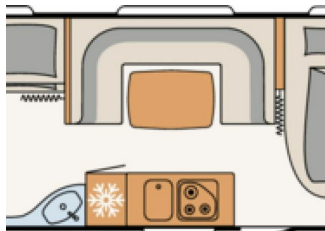

ERWIN HYMER CENTER

Bad Waldsee

DETHLEFFS 540 QMK

Neuwagen

Druckdatum: 25.06.2022

Preis: 44.667 € MwSt. ausweisbar

Fahrzeugnummer: cw-14869552

Fahrzeugdaten

Gebraucht- / Neufahrzeug	Neuwagen
Aufbauart	Wohnwagen

Ausstattung

- Mwst. ausweisbar
- Etagenbett
- Rundsitzgruppe

Erwin HYMER Center Bad Waldsee GmbH

Biberacherstr. 92 · 88339 Bad Waldsee

Tel.: 07524999-106 · Fax: 07524999-107 · kontakt@hymer-waldsee.de

Für die inhaltliche Richtigkeit der Darstellung wird keine Haftung übernommen. Es handelt sich nicht um ein konkretes annahmefähiges Angebot. Zwischenverkauf der Produkte vorbehalten. Verbindliche Informationen nur bei Ihrem Partner Erwin HYMER Center Bad Waldsee GmbH.