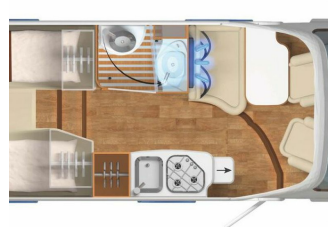

ERWIN HYMER CENTER

Bad Waldsee

HYMER 474 verfügbar ab ca. Oktober 2022

Neuwagen

Druckdatum: 25.06.2022

ERWIN HYMER CENTER

Bad Waldsee

Bilder folgen in Kürze

Preis: 102.180 € MwSt. ausweisbar

Fahrzeugnummer: cw-15055162

Fahrzeugdaten

Leistung	118 kW (160 PS)
Gebraucht- / Neufahrzeug	Neuwagen
Aufbauart	Teilintegrierter

Ausstattung

- Mwst. ausweisbar

Erwin HYMER Center Bad Waldsee GmbH

Biberacherstr. 92 · 88339 Bad Waldsee

Tel.: 07524999-106 · Fax: 07524999-107 · kontakt@hymer-waldsee.de

Für die inhaltliche Richtigkeit der Darstellung wird keine Haftung übernommen. Es handelt sich nicht um ein konkretes annahmefähiges Angebot. Zwischenverkauf der Produkte vorbehalten. Verbindliche Informationen nur bei Ihrem Partner Erwin HYMER Center Bad Waldsee GmbH.