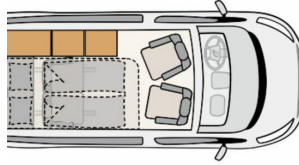

DETHLEFFS Camp One auch als 5 Sitzer erhältlich

Druckdatum: 23.03.2025

Gebrauchtwagen

Fahrzeugnummer: cw-15649826

Preis: 42.900 € MwSt. ausweisbar

Fahrzeugdaten

Aufbauart	Kastenwagen
Erstzulassung	12/2023
Gebraucht- / Neufahrzeug	Gebrauchtwagen
Getriebe	Schaltgetriebe
Kilometerstand	32.155 km
Leistung	96 kW (131 PS)

Ausstattung

- Anhängerkupplung starr
- Aufstelldach (Doppelbett)
- Mittelsitzgruppe
- Scheckheftgepflegt
- Antiblockiersystem (ABS)
- Doppelbett längs
- MwSt. ausweisbar
- Tempomat

Erwin HYMER Center Bad Waldsee GmbH
Biberacherstr. 92 · 88339 Bad Waldsee
Tel.: 07524999-106 · Fax: 07524999-107 · kontakt@hymer-waldsee.de

Für die inhaltliche Richtigkeit der Darstellung wird keine Haftung übernommen. Es handelt sich nicht um ein konkretes annahmefähiges Angebot. Zwischenverkauf der Produkte vorbehalten. Verbindliche Informationen nur bei Ihrem Partner Erwin HYMER Center Bad Waldsee GmbH.