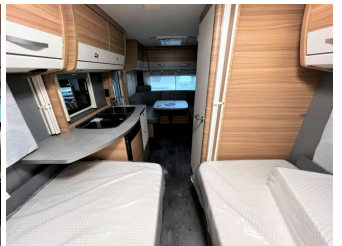

DETHLEFFS 470 ER *kurzfristig verfügbar*

Druckdatum: 25.04.2025

Neuwagen

Fahrzeugnummer: cw-16150517

Preis: 32.004 € MwSt. ausweisbar

Fahrzeugdaten

Aufbauart

Wohnwagen

Gebraucht- / Neufahrzeug

Neuwagen

Ausstattung

- Einzelbett
- Mwst. ausweisbar
- Mittelsitzgruppe

Erwin HYMER Center Bad Waldsee GmbH

Biberacherstr. 92 · 88339 Bad Waldsee

Tel.: 07524999-106 · Fax: 07524999-107 · kontakt@hymer-waldsee.de

Für die inhaltliche Richtigkeit der Darstellung wird keine Haftung übernommen. Es handelt sich nicht um ein konkretes annahmefähiges Angebot. Zwischenverkauf der Produkte vorbehalten. Verbindliche Informationen nur bei Ihrem Partner Erwin HYMER Center Bad Waldsee GmbH.