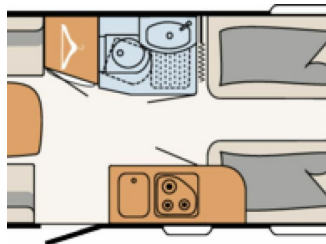

DETHLEFFS 470 ER *kurzfristig verfügbar*

Druckdatum: 25.04.2025

Neuwagen

Fahrzeugnummer: cw-16150517

Preis: 32.004 € MwSt. ausweisbar

Fahrzeugdaten

Aufbauart

Wohnwagen

Gebraucht- / Neufahrzeug

Neuwagen

Ausstattung

- Einzelbett
- Mwst. ausweisbar
- Mittelsitzgruppe

Erwin HYMER Center Bad Waldsee GmbH

Biberacherstr. 92 · 88339 Bad Waldsee

Tel.: 07524999-106 · Fax: 07524999-107 · kontakt@hymer-waldsee.de

Für die inhaltliche Richtigkeit der Darstellung wird keine Haftung übernommen. Es handelt sich nicht um ein konkretes annahmefähiges Angebot. Zwischenverkauf der Produkte vorbehalten. Verbindliche Informationen nur bei Ihrem Partner Erwin HYMER Center Bad Waldsee GmbH.