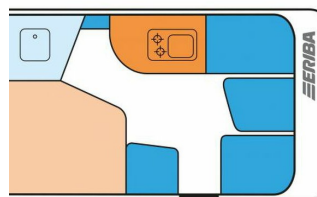

HYMER-ERIBA 465 *zeitnah verfügbar*

Druckdatum: 15.02.2025

Neuwagen

Fahrzeugnummer: cw-17858237

Preis: 31.329 € MwSt. ausweisbar

Fahrzeugdaten

Aufbauart

Wohnwagen

Gebraucht- / Neufahrzeug

Neuwagen

Ausstattung

- Doppel-/franz. Bett
- Mittelsitzgruppe
- MwSt. ausweisbar

Erwin HYMER Center Bad Waldsee GmbH
Biberacherstr. 92 · 88339 Bad Waldsee
Tel.: 07524999-106 · Fax: 07524999-107 · kontakt@hymer-waldsee.de

Für die inhaltliche Richtigkeit der Darstellung wird keine Haftung übernommen. Es handelt sich nicht um ein konkretes annahmefähiges Angebot. Zwischenverkauf der Produkte vorbehalten. Verbindliche Informationen nur bei Ihrem Partner Erwin HYMER Center Bad Waldsee GmbH.