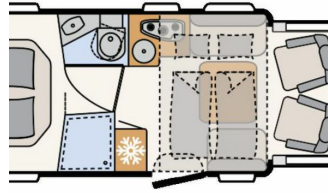

DETHLEFFS T 7057 DBL

Neuwagen

Druckdatum: 14.10.2024

Fahrzeugnummer: cw-18865391

Preis: 95.268 € MwSt. ausweisbar

Fahrzeugdaten

Aufbauart	Teilintegrierter
Gebraucht- / Neufahrzeug	Neuwagen
Getriebe	Schaltgetriebe
Leistung	103 kW (140 PS)

Ausstattung

- Antiblockiersystem (ABS)
- Hubbett
- Markise
- Separate Dusche
- Doppel-/franz. Bett
- Heckgarage
- MwSt. ausweisbar
- Tempomat

Erwin HYMER Center Bad Waldsee GmbH
Biberacherstr. 92 · 88339 Bad Waldsee
Tel.: 07524999-106 · Fax: 07524999-107 · kontakt@hymer-waldsee.de

Für die inhaltliche Richtigkeit der Darstellung wird keine Haftung übernommen. Es handelt sich nicht um ein konkretes annahmefähiges Angebot. Zwischenverkauf der Produkte vorbehalten. Verbindliche Informationen nur bei Ihrem Partner Erwin HYMER Center Bad Waldsee GmbH.