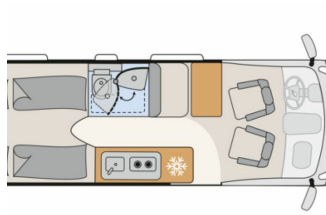

DETHLEFFS 640 ES Automatikgetriebe

Druckdatum: 25.04.2025

Neuwagen

Fahrzeugnummer: cw-19594091

Preis: 76.700 € MwSt. ausweisbar

Fahrzeugdaten

Aufbauart	Kastenwagen
Gebraucht- / Neufahrzeug	Neuwagen
Getriebe	Automatik
Leistung	132 kW (179 PS)

Ausstattung

- Antiblockiersystem (ABS)
- Einzelbett
- MwSt. ausweisbar
- Seitensitzgruppe
- Doppel-/franz. Bett
- Markise
- Scheckheftgepflegt
- Tempomat

Erwin HYMER Center Bad Waldsee GmbH
Biberacherstr. 92 · 88339 Bad Waldsee
Tel.: 07524999-106 · Fax: 07524999-107 · kontakt@hymer-waldsee.de

Für die inhaltliche Richtigkeit der Darstellung wird keine Haftung übernommen. Es handelt sich nicht um ein konkretes annahmefähiges Angebot. Zwischenverkauf der Produkte vorbehalten. Verbindliche Informationen nur bei Ihrem Partner Erwin HYMER Center Bad Waldsee GmbH.