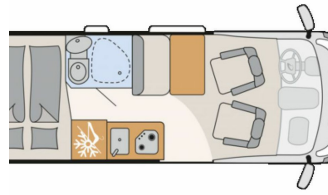

DETHLEFFS 600 DF Schnäppchen Superpreis

Druckdatum: 04.11.2024

Neuwagen

Fahrzeugnummer: cw-19603500

Preis: 53.799 € MwSt. ausweisbar

Fahrzeugdaten

Aufbauart	Kastenwagen
Gebraucht- / Neufahrzeug	Neuwagen
Getriebe	Schaltgetriebe
Leistung	103 kW (140 PS)

Ausstattung

- Antiblockiersystem (ABS)
- Einzelbett
- Scheckheftgepflegt
- Tempomat
- Doppel-/franz. Bett
- MwSt. ausweisbar
- Seitensitzgruppe

Erwin HYMER Center Bad Waldsee GmbH
Biberacherstr. 92 · 88339 Bad Waldsee
Tel.: 07524999-106 · Fax: 07524999-107 · kontakt@hymer-waldsee.de

Für die inhaltliche Richtigkeit der Darstellung wird keine Haftung übernommen. Es handelt sich nicht um ein konkretes annahmefähiges Angebot. Zwischenverkauf der Produkte vorbehalten. Verbindliche Informationen nur bei Ihrem Partner Erwin HYMER Center Bad Waldsee GmbH.