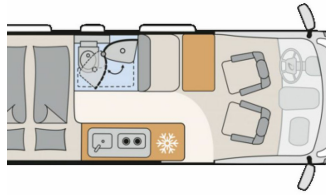

DETHLEFFS 600 DS Advantage

Neuwagen

Druckdatum: 14.10.2024

Fahrzeugnummer: cw-19717602

Preis: 65.416 € MwSt. ausweisbar

Fahrzeugdaten

Aufbauart	Kastenwagen
Gebraucht- / Neufahrzeug	Neuwagen
Getriebe	Schaltgetriebe
Leistung	103 kW (140 PS)

Ausstattung

- Antiblockiersystem (ABS)
- Einzelbett
- MwSt. ausweisbar
- Tempomat
- Doppel-/franz. Bett
- Markise
- Seitensitzgruppe

Erwin HYMER Center Bad Waldsee GmbH
Biberacherstr. 92 · 88339 Bad Waldsee
Tel.: 07524999-106 · Fax: 07524999-107 · kontakt@hymer-waldsee.de

Für die inhaltliche Richtigkeit der Darstellung wird keine Haftung übernommen. Es handelt sich nicht um ein konkretes annahmefähiges Angebot. Zwischenverkauf der Produkte vorbehalten. Verbindliche Informationen nur bei Ihrem Partner Erwin HYMER Center Bad Waldsee GmbH.