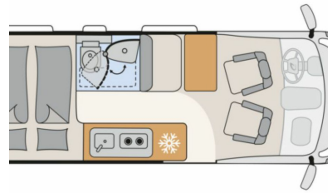

DETHLEFFS 600 DS Schwenkbad

Neuwagen

Druckdatum: 25.04.2025

Fahrzeugnummer: cw-19717602

Preis: 61.999 € MwSt. ausweisbar

Fahrzeugdaten

Aufbauart	Kastenwagen
Gebraucht- / Neufahrzeug	Neuwagen
Getriebe	Schaltgetriebe
Leistung	103 kW (140 PS)

Ausstattung

- Antiblockiersystem (ABS)
- Einzelbett
- MwSt. ausweisbar
- Tempomat
- Doppel-/franz. Bett
- Markise
- Seitensitzgruppe

Erwin HYMER Center Bad Waldsee GmbH
Biberacherstr. 92 · 88339 Bad Waldsee
Tel.: 07524999-106 · Fax: 07524999-107 · kontakt@hymer-waldsee.de

Für die inhaltliche Richtigkeit der Darstellung wird keine Haftung übernommen. Es handelt sich nicht um ein konkretes annahmefähiges Angebot. Zwischenverkauf der Produkte vorbehalten. Verbindliche Informationen nur bei Ihrem Partner Erwin HYMER Center Bad Waldsee GmbH.