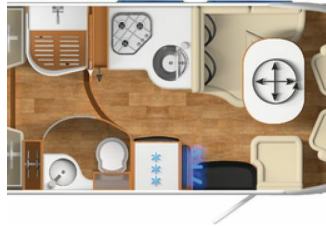

HYMER-ERIBA 620 Wechselrichter

Gebrauchtwagen

Druckdatum: 25.04.2025

Fahrzeugnummer: cw-20633688

Preis: 78.900 €

Fahrzeugdaten

Aufbauart	Teilintegrierter
Erstzulassung	08/2018
Gebraucht- / Neufahrzeug	Gebrauchtwagen
Getriebe	Automatik
Kilometerstand	58.000 km
Leistung	120 kW (163 PS)

Ausstattung

- Antiblockiersystem (ABS)
- Heckgarage
- Separate Dusche
- Einzelbett
- Markise
- Tempomat

Erwin HYMER Center Bad Waldsee GmbH
Biberacherstr. 92 · 88339 Bad Waldsee
Tel.: 07524999-106 · Fax: 07524999-107 · kontakt@hymer-waldsee.de

Für die inhaltliche Richtigkeit der Darstellung wird keine Haftung übernommen. Es handelt sich nicht um ein konkretes annahmefähiges Angebot. Zwischenverkauf der Produkte vorbehalten. Verbindliche Informationen nur bei Ihrem Partner Erwin HYMER Center Bad Waldsee GmbH.