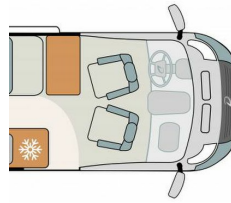

DETHLEFFS 600 DK Schnäppchen 6172 Euro sparen
Neuwagen

Druckdatum: 05.12.2024

Fahrzeugnummer: cw-20665906

Preis: 57.999 € MwSt. ausweisbar

Fahrzeugdaten

Aufbauart	Kastenwagen
Gebraucht- / Neufahrzeug	Neuwagen
Farbe	Silber (silber)
Getriebe	Schaltgetriebe
Leistung	103 kW (140 PS)

Ausstattung

- Antiblockiersystem (ABS)
- Markise
- MwSt. ausweisbar
- Tempomat

Erwin HYMER Center Bad Waldsee GmbH
Biberacherstr. 92 · 88339 Bad Waldsee
Tel.: 07524999-106 · Fax: 07524999-107 · kontakt@hymer-waldsee.de

Für die inhaltliche Richtigkeit der Darstellung wird keine Haftung übernommen. Es handelt sich nicht um ein konkretes annahmefähiges Angebot. Zwischenverkauf der Produkte vorbehalten. Verbindliche Informationen nur bei Ihrem Partner Erwin HYMER Center Bad Waldsee GmbH.