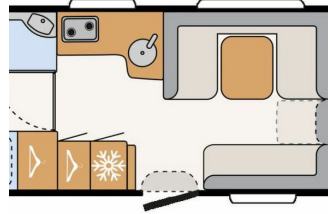

DETHLEFFS A 7872-2 hydraulische Stützen

Druckdatum: 17.01.2025

Neuwagen

Fahrzeugnummer: cw-20691618

Preis: 138.166 € MwSt. ausweisbar

Fahrzeugdaten

Aufbauart	Alkoven
Gebraucht- / Neufahrzeug	Neuwagen
Farbe	Weiß (weiß)
Getriebe	Automatik
Leistung	132 kW (179 PS)

Ausstattung

- Antiblockiersystem (ABS)
- Markise
- MwSt. ausweisbar
- Separate Dusche
- Heckgarage
- Mittelsitzgruppe
- Scheckheftgepflegt
- Tempomat

Erwin HYMER Center Bad Waldsee GmbH
Biberacherstr. 92 · 88339 Bad Waldsee
Tel.: 07524999-106 · Fax: 07524999-107 · kontakt@hymer-waldsee.de

Für die inhaltliche Richtigkeit der Darstellung wird keine Haftung übernommen. Es handelt sich nicht um ein konkretes annahmefähiges Angebot. Zwischenverkauf der Produkte vorbehalten. Verbindliche Informationen nur bei Ihrem Partner Erwin HYMER Center Bad Waldsee GmbH.