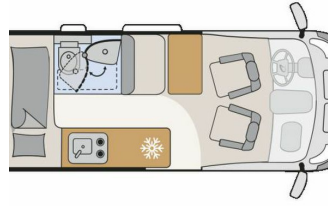

DETHLEFFS 600 DS

Neuwagen

Druckdatum: 05.12.2024

Fahrzeugnummer: cw-20724070

Preis: 80.929 € MwSt. ausweisbar

Fahrzeugdaten

Aufbauart	Kastenwagen
Gebraucht- / Neufahrzeug	Neuwagen
Getriebe	Automatik
Leistung	103 kW (140 PS)

Ausstattung

- Antiblockiersystem (ABS)
- Doppel-/franz. Bett
- Mwst. ausweisbar
- Seitensitzgruppe
- Aufstelldach (Doppelbett)
- Markise
- Scheckheftgepflegt
- Tempomat

Erwin HYMER Center Bad Waldsee GmbH
Biberacherstr. 92 · 88339 Bad Waldsee
Tel.: 07524999-106 · Fax: 07524999-107 · kontakt@hymer-waldsee.de

Für die inhaltliche Richtigkeit der Darstellung wird keine Haftung übernommen. Es handelt sich nicht um ein konkretes annahmefähiges Angebot. Zwischenverkauf der Produkte vorbehalten. Verbindliche Informationen nur bei Ihrem Partner Erwin HYMER Center Bad Waldsee GmbH.