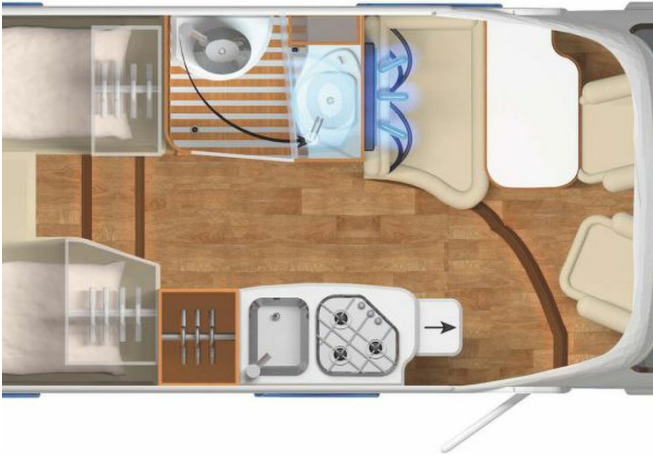

HYMER-ERIBA 474

Gebrauchtwagen

Druckdatum: 17.01.2025

Fahrzeugnummer: cw-20868231

Preis: 90.899 € MwSt. ausweisbar

Fahrzeugdaten

Aufbauart	Teilintegrierter
Erstzulassung	05/2024
Gebraucht- / Neufahrzeug	Gebrauchtwagen
Getriebe	Schaltgetriebe
Kilometerstand	16.200 km
Leistung	103 kW (140 PS)

Ausstattung

- Antiblockiersystem (ABS)
- Markise
- Scheckheftgepflegt
- Einzelbett
- MwSt. ausweisbar
- Tempomat

Erwin HYMER Center Bad Waldsee GmbH
Biberacherstr. 92 · 88339 Bad Waldsee
Tel.: 07524999-106 · Fax: 07524999-107 · kontakt@hymer-waldsee.de

Für die inhaltliche Richtigkeit der Darstellung wird keine Haftung übernommen. Es handelt sich nicht um ein konkretes annahmefähiges Angebot. Zwischenverkauf der Produkte vorbehalten. Verbindliche Informationen nur bei Ihrem Partner Erwin HYMER Center Bad Waldsee GmbH.