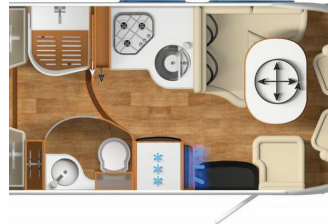

ERWIN HYMER CENTER

Bad Waldsee

HYMER-ERIBA 620

Gebrauchtwagen

Druckdatum: 05.12.2024

ERWIN HYMER CENTER

Bad Waldsee

Bilder folgen in Kürze

Fahrzeugnummer: cw-20136841

Preis: 78.700 €

Fahrzeugdaten

Aufbauart	Teilintegrierter
Erstzulassung	09/2017
Gebraucht- / Neufahrzeug	Gebrauchtwagen
Getriebe	Automatik
Kilometerstand	75.000 km
Leistung	120 kW (163 PS)

Ausstattung

- Antiblockiersystem (ABS)
- Heckgarage
- Separate Dusche
- Einzelbett
- Markise
- Tempomat

Erwin HYMER Center Bad Waldsee GmbH

Biberacherstr. 92 · 88339 Bad Waldsee

Tel.: 07524999-106 · Fax: 07524999-107 · kontakt@hymer-waldsee.de

Für die inhaltliche Richtigkeit der Darstellung wird keine Haftung übernommen. Es handelt sich nicht um ein konkretes annahmefähiges Angebot. Zwischenverkauf der Produkte vorbehalten. Verbindliche Informationen nur bei Ihrem Partner Erwin HYMER Center Bad Waldsee GmbH.