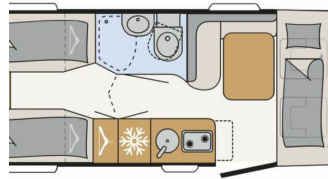

DETHLEFFS I 6 Active

Neuwagen

Druckdatum: 25.04.2025

Fahrzeugnummer: cw-21801031

Preis: 94.828 € MwSt. ausweisbar

Fahrzeugdaten

Aufbauart	Integrierter
Gebraucht- / Neufahrzeug	Neuwagen
Getriebe	Schaltgetriebe
Leistung	103 kW (140 PS)

Ausstattung

- Antiblockiersystem (ABS)
- Hubbett
- MwSt. ausweisbar
- Tempomat
- Einzelbett
- Heckgarage
- Seitensitzgruppe

Erwin HYMER Center Bad Waldsee GmbH
Biberacherstr. 92 · 88339 Bad Waldsee
Tel.: 07524999-106 · Fax: 07524999-107 · kontakt@hymer-waldsee.de

Für die inhaltliche Richtigkeit der Darstellung wird keine Haftung übernommen. Es handelt sich nicht um ein konkretes annahmefähiges Angebot. Zwischenverkauf der Produkte vorbehalten. Verbindliche Informationen nur bei Ihrem Partner Erwin HYMER Center Bad Waldsee GmbH.