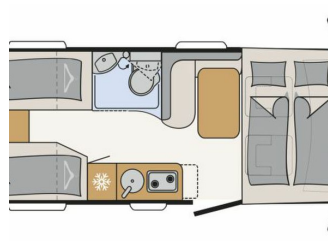

DETHLEFFS I 4 Active

Neuwagen

Druckdatum: 25.04.2025

Fahrzeugnummer: cw-21803487

Preis: 100.632 € MwSt. ausweisbar

Fahrzeugdaten

Aufbauart	Integrierter
Gebraucht- / Neufahrzeug	Neuwagen
Getriebe	Automatik
Leistung	103 kW (140 PS)

Ausstattung

- Antiblockiersystem (ABS)
- Einzelbett
- MwSt. ausweisbar
- Seitensitzgruppe

Erwin HYMER Center Bad Waldsee GmbH
Biberacherstr. 92 · 88339 Bad Waldsee
Tel.: 07524999-106 · Fax: 07524999-107 · kontakt@hymer-waldsee.de

Für die inhaltliche Richtigkeit der Darstellung wird keine Haftung übernommen. Es handelt sich nicht um ein konkretes annahmefähiges Angebot. Zwischenverkauf der Produkte vorbehalten. Verbindliche Informationen nur bei Ihrem Partner Erwin HYMER Center Bad Waldsee GmbH.