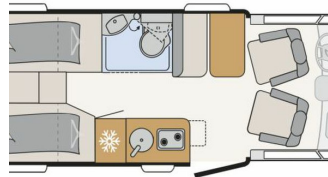

DETHLEFFS T 4 Active

Neuwagen

Druckdatum: 25.04.2025

Fahrzeugnummer: cw-21821561

Preis: 81.535 € MwSt. ausweisbar

Fahrzeugdaten

Aufbauart	Teilintegrierter
Gebraucht- / Neufahrzeug	Neuwagen
Getriebe	Schaltgetriebe
Leistung	103 kW (140 PS)

Ausstattung

- Antiblockiersystem (ABS)
- Heckgarage
- Seitensitzgruppe
- Einzelbett
- MwSt. ausweisbar
- Tempomat

Erwin HYMER Center Bad Waldsee GmbH
Biberacherstr. 92 · 88339 Bad Waldsee
Tel.: 07524999-106 · Fax: 07524999-107 · kontakt@hymer-waldsee.de

Für die inhaltliche Richtigkeit der Darstellung wird keine Haftung übernommen. Es handelt sich nicht um ein konkretes annahmefähiges Angebot. Zwischenverkauf der Produkte vorbehalten. Verbindliche Informationen nur bei Ihrem Partner Erwin HYMER Center Bad Waldsee GmbH.