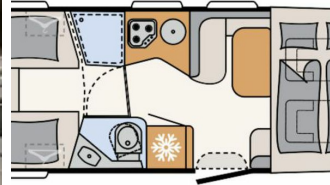

DETHLEFFS I 7051 EB

Gebrauchtwagen

Druckdatum: 25.04.2025

Fahrzeugnummer: cw-21866965

Preis: 87.900 € MwSt. ausweisbar

Fahrzeugdaten

Aufbauart	Integrierter
Erstzulassung	04/2024
Gebraucht- / Neufahrzeug	Gebrauchtwagen
Kilometerstand	9.000 km
Leistung	103 kW (140 PS)

Ausstattung

- MwSt. ausweisbar

Erwin HYMER Center Bad Waldsee GmbH
Biberacherstr. 92 · 88339 Bad Waldsee
Tel.: 07524999-106 · Fax: 07524999-107 · kontakt@hymer-waldsee.de

Für die inhaltliche Richtigkeit der Darstellung wird keine Haftung übernommen. Es handelt sich nicht um ein konkretes annahmefähiges Angebot. Zwischenverkauf der Produkte vorbehalten. Verbindliche Informationen nur bei Ihrem Partner Erwin HYMER Center Bad Waldsee GmbH.