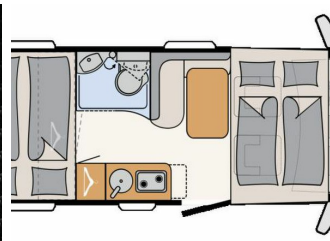

DETHLEFFS I 1 Active

Neuwagen

Druckdatum: 15.02.2025

Fahrzeugnummer: cw-21237763

Preis: 99.193 € MwSt. ausweisbar

Fahrzeugdaten

Aufbauart	Integrierter
Gebraucht- / Neufahrzeug	Neuwagen
Getriebe	Automatik
Leistung	103 kW (140 PS)

Ausstattung

- Antiblockiersystem (ABS)
- Hubbett
- Markise
- Tempomat
- Doppel-/franz. Bett
- Heckgarage
- MwSt. ausweisbar

Erwin HYMER Center Bad Waldsee GmbH
Biberacherstr. 92 · 88339 Bad Waldsee
Tel.: 07524999-106 · Fax: 07524999-107 · kontakt@hymer-waldsee.de

Für die inhaltliche Richtigkeit der Darstellung wird keine Haftung übernommen. Es handelt sich nicht um ein konkretes annahmefähiges Angebot. Zwischenverkauf der Produkte vorbehalten. Verbindliche Informationen nur bei Ihrem Partner Erwin HYMER Center Bad Waldsee GmbH.