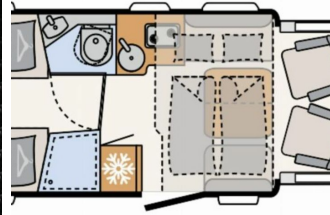

DETHLEFFS T 7052 EBL Solar, Sat, Navi,TV
Gebrauchtwagen

Druckdatum: 16.05.2026

Fahrzeugnummer: cw-25054123

Preis: 66.999 € MwSt. ausweisbar

Fahrzeugdaten

Aufbauart	Teilintegrierter
Erstzulassung	07/2025
Gebraucht- / Neufahrzeug	Gebrauchtwagen
Farbe	Weiß (weiß)
Getriebe	Schaltgetriebe
Kilometerstand	5.540 km
Leistung	103 kW (140 PS)

Ausstattung

- Einzelbett
- Tempomat
- MwSt. ausweisbar

Erwin HYMER Center Bad Waldsee GmbH
Biberacherstr. 92 · 88339 Bad Waldsee
Tel.: 07524999-106 · Fax: 07524999-107 · E-Mail: kontakt@hymer-waldsee.de

Für die inhaltliche Richtigkeit der Darstellung wird keine Haftung übernommen. Es handelt sich nicht um ein konkretes annahmefähiges Angebot. Zwischenverkauf der Produkte vorbehalten. Verbindliche Informationen nur bei Ihrem Partner Erwin HYMER Center Bad Waldsee GmbH.