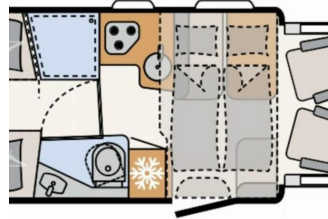

DETHLEFFS T 7057 EB

Gebrauchtwagen

Druckdatum: 21.05.2026

Fahrzeugnummer: cw-25054145

Preis: 80.078 € MwSt. ausweisbar

Fahrzeugdaten

Aufbauart	Teilintegrierter
Erstzulassung	04/2025
Gebraucht- / Neufahrzeug	Gebrauchtwagen
Farbe	Weiß (weiß)
Getriebe	Schaltgetriebe
Kilometerstand	26.580 km
Leistung	103 kW (140 PS)

Ausstattung

- Antiblockiersystem (ABS)
- Hubbett
- Mittelsitzgruppe
- Separate Dusche
- Einzelbett
- Markise
- MwSt. ausweisbar
- Tempomat

Erwin HYMER Center Bad Waldsee GmbH
Biberacherstr. 92 · 88339 Bad Waldsee
Tel.: 07524999-106 · Fax: 07524999-107 · E-Mail: kontakt@hymer-waldsee.de

Für die inhaltliche Richtigkeit der Darstellung wird keine Haftung übernommen. Es handelt sich nicht um ein konkretes annahmefähiges Angebot. Zwischenverkauf der Produkte vorbehalten. Verbindliche Informationen nur bei Ihrem Partner Erwin HYMER Center Bad Waldsee GmbH.