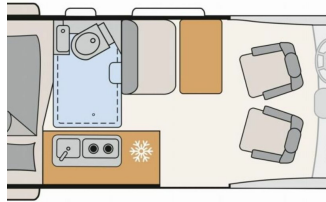

DETHLEFFS 600 DR VW Performance - 17.300 EUR

Druckdatum: 21.05.2026

Gebrauchtwagen

Fahrzeugnummer: cw-25056655

Preis: 72.999 € MwSt. ausweisbar

Fahrzeugdaten

Aufbauart	Kastenwagen
Erstzulassung	10/2025
Gebraucht- / Neufahrzeug	Gebrauchtwagen
Farbe	Grau (grau)
Getriebe	Automatik
Leistung	130 kW (177 PS)

Ausstattung

- Antiblockiersystem (ABS)
- MwSt. ausweisbar
- Separate Dusche
- Doppel-/franz. Bett
- Seitensitzgruppe
- Tempomat

Erwin HYMER Center Bad Waldsee GmbH
Biberacherstr. 92 · 88339 Bad Waldsee
Tel.: 07524999-106 · Fax: 07524999-107 · E-Mail: kontakt@hymer-waldsee.de

Für die inhaltliche Richtigkeit der Darstellung wird keine Haftung übernommen. Es handelt sich nicht um ein konkretes annahmefähiges Angebot. Zwischenverkauf der Produkte vorbehalten. Verbindliche Informationen nur bei Ihrem Partner Erwin HYMER Center Bad Waldsee GmbH.