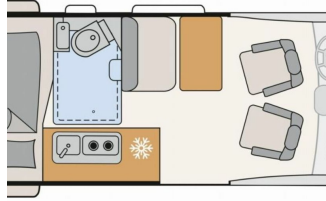

DETHLEFFS 600 DR VW Performance Markise, Solar
Gebrauchtwagen

Druckdatum: 16.05.2026

Fahrzeugnummer: cw-25056677

Preis: 68.999 € MwSt. ausweisbar

Fahrzeugdaten

Aufbauart	Kastenwagen
Erstzulassung	10/2025
Gebraucht- / Neufahrzeug	Gebrauchtwagen
Farbe	Weiß (weiß)
Getriebe	Automatik
Kilometerstand	29.999 km
Leistung	130 kW (177 PS)

Ausstattung

- Doppel-/franz. Bett
- MwSt. ausweisbar

Erwin HYMER Center Bad Waldsee GmbH
Biberacherstr. 92 · 88339 Bad Waldsee
Tel.: 07524999-106 · Fax: 07524999-107 · E-Mail: kontakt@hymer-waldsee.de

Für die inhaltliche Richtigkeit der Darstellung wird keine Haftung übernommen. Es handelt sich nicht um ein konkretes annahmefähiges Angebot. Zwischenverkauf der Produkte vorbehalten. Verbindliche Informationen nur bei Ihrem Partner Erwin HYMER Center Bad Waldsee GmbH.