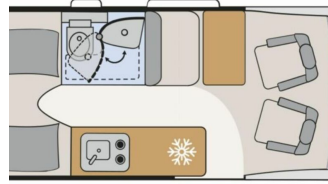

DETHLEFFS 640 ES Dieselheiz., AWT isoliert

Druckdatum: 16.05.2026

Neuwagen

Fahrzeugnummer: cw-25057769

Preis: 65.979 € MwSt. ausweisbar

Fahrzeugdaten

Aufbauart	Kastenwagen
Gebraucht- / Neufahrzeug	Neuwagen
Farbe	Weiß (weiß)
Getriebe	Automatik
Leistung	103 kW (140 PS)

Ausstattung

- Antiblockiersystem (ABS)
- Einzelbett
- MwSt. ausweisbar

Erwin HYMER Center Bad Waldsee GmbH
Biberacherstr. 92 · 88339 Bad Waldsee
Tel.: 07524999-106 · Fax: 07524999-107 · E-Mail: kontakt@hymer-waldsee.de

Für die inhaltliche Richtigkeit der Darstellung wird keine Haftung übernommen. Es handelt sich nicht um ein konkretes annahmefähiges Angebot. Zwischenverkauf der Produkte vorbehalten. Verbindliche Informationen nur bei Ihrem Partner Erwin HYMER Center Bad Waldsee GmbH.