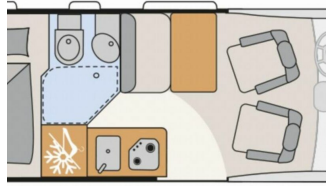

DETHLEFFS 600 DR Advantage Dieselheizung!

Druckdatum: 16.05.2026

Gebrauchtwagen

Fahrzeugnummer: cw-25057076

Preis: 61.899 € MwSt. ausweisbar

Fahrzeugdaten

Aufbauart	Kastenwagen
Erstzulassung	01/2026
Gebraucht- / Neufahrzeug	Gebrauchtwagen
Farbe	Schwarz (schwarz)
Getriebe	Automatik
Leistung	103 kW (140 PS)

Ausstattung

- Antiblockiersystem (ABS)
- Markise
- Seitensitzgruppe
- Doppel-/franz. Bett
- MwSt. ausweisbar
- Tempomat

Erwin HYMER Center Bad Waldsee GmbH
Biberacherstr. 92 · 88339 Bad Waldsee
Tel.: 07524999-106 · Fax: 07524999-107 · E-Mail: kontakt@hymer-waldsee.de

Für die inhaltliche Richtigkeit der Darstellung wird keine Haftung übernommen. Es handelt sich nicht um ein konkretes annahmefähiges Angebot. Zwischenverkauf der Produkte vorbehalten. Verbindliche Informationen nur bei Ihrem Partner Erwin HYMER Center Bad Waldsee GmbH.