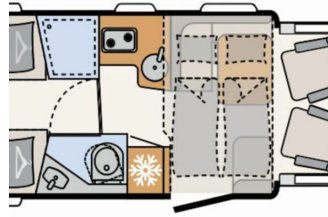

DETHLEFFS T 7052 EB

Gebrauchtwagen

Druckdatum: 16.05.2026

Fahrzeugnummer: cw-25057315

Preis: 76.800 € MwSt. ausweisbar

Fahrzeugdaten

Aufbauart	Teilintegrierter
Erstzulassung	04/2025
Gebraucht- / Neufahrzeug	Gebrauchtwagen
Farbe	Weiß (weiß)
Getriebe	Schaltgetriebe
Kilometerstand	27.500 km
Leistung	102 kW (139 PS)

Ausstattung

- Einzelbett
- MwSt. ausweisbar
- Tempomat
- Hubbett
- Separate Dusche

Erwin HYMER Center Bad Waldsee GmbH
Biberacherstr. 92 · 88339 Bad Waldsee
Tel.: 07524999-106 · Fax: 07524999-107 · E-Mail: kontakt@hymer-waldsee.de

Für die inhaltliche Richtigkeit der Darstellung wird keine Haftung übernommen. Es handelt sich nicht um ein konkretes annahmefähiges Angebot. Zwischenverkauf der Produkte vorbehalten. Verbindliche Informationen nur bei Ihrem Partner Erwin HYMER Center Bad Waldsee GmbH.