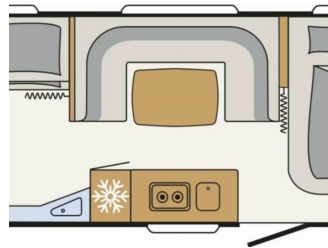

DETHLEFFS 540 QMK 5.000 EUR Vorteil! Kinderbetten
Neuwagen

Druckdatum: 16.05.2026

Fahrzeugnummer: cw-25060537

Preis: 33.845 € MwSt. ausweisbar

Fahrzeugdaten

Aufbauart	Wohnwagen
Gebraucht- / Neufahrzeug	Neuwagen
Farbe	Weiß (weiß)

Ausstattung

- Doppel-/franz. Bett
- Etagenbett
- MwSt. ausweisbar

Erwin HYMER Center Bad Waldsee GmbH
Biberacherstr. 92 · 88339 Bad Waldsee
Tel.: 07524999-106 · Fax: 07524999-107 · E-Mail: kontakt@hymer-waldsee.de

Für die inhaltliche Richtigkeit der Darstellung wird keine Haftung übernommen. Es handelt sich nicht um ein konkretes annahmefähiges Angebot. Zwischenverkauf der Produkte vorbehalten. Verbindliche Informationen nur bei Ihrem Partner Erwin HYMER Center Bad Waldsee GmbH.