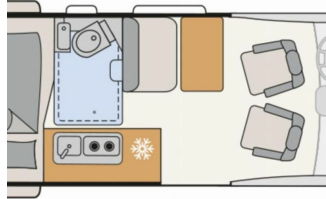

DETHLEFFS 600 DR VW Performance Solar, Markise

Gebrauchtwagen

Druckdatum: 16.05.2026

Fahrzeugnummer: cw-26534483

Preis: 72.999 € MwSt. ausweisbar

Fahrzeugdaten

Aufbauart	Kastenwagen
Erstzulassung	05/2025
Gebraucht- / Neufahrzeug	Gebrauchtwagen
Farbe	Weiß (weiß)
Getriebe	Automatik
Kilometerstand	17.700 km
Leistung	130 kW (177 PS)

Ausstattung

- Doppel-/franz. Bett
- Mwst. ausweisbar

Erwin HYMER Center Bad Waldsee GmbH
Biberacherstr. 92 · 88339 Bad Waldsee
Tel.: 07524999-106 · Fax: 07524999-107 · E-Mail: kontakt@hymer-waldsee.de

Für die inhaltliche Richtigkeit der Darstellung wird keine Haftung übernommen. Es handelt sich nicht um ein konkretes annahmefähiges Angebot. Zwischenverkauf der Produkte vorbehalten. Verbindliche Informationen nur bei Ihrem Partner Erwin HYMER Center Bad Waldsee GmbH.