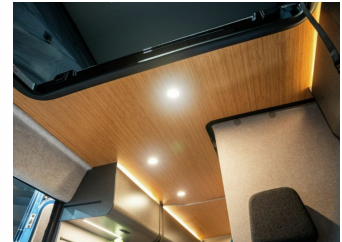

HYMER-ERIBA Redwood 600 180 PS, Solar

Druckdatum: 16.05.2026

Gebrauchtwagen

Fahrzeugnummer: cw-26713919

Preis: 87.999 € MwSt. ausweisbar

Fahrzeugdaten

Aufbauart	Kastenwagen
Erstzulassung	03/2026
Gebraucht- / Neufahrzeug	Gebrauchtwagen
Farbe	Weiß (weiß)
Getriebe	Automatik
Kilometerstand	29.999 km
Leistung	132 kW (179 PS)

Ausstattung

- Aufstelldach (Doppelbett)
- Doppel-/franz. Bett
- MwSt. ausweisbar

Erwin HYMER Center Bad Waldsee GmbH

Biberacherstr. 92 · 88339 Bad Waldsee

Tel.: 07524999-106 · Fax: 07524999-107 · E-Mail: kontakt@hymer-waldsee.de

Für die inhaltliche Richtigkeit der Darstellung wird keine Haftung übernommen. Es handelt sich nicht um ein konkretes annahmefähiges Angebot. Zwischenverkauf der Produkte vorbehalten. Verbindliche Informationen nur bei Ihrem Partner Erwin HYMER Center Bad Waldsee GmbH.