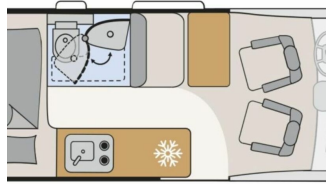

DETHLEFFS 600 DS

Neuwagen

Druckdatum: 16.05.2026

Fahrzeugnummer: cw-26122237

Preis: 74.900 € MwSt. ausweisbar

Fahrzeugdaten

Aufbauart	Kastenwagen
Gebraucht- / Neufahrzeug	Neuwagen
Farbe	Grau (grau)
Getriebe	Automatik
Leistung	103 kW (140 PS)

Ausstattung

- Antiblockiersystem (ABS)
- Doppel-/franz. Bett
- Mwst. ausweisbar
- Aufstelldach (Doppelbett)
- Markise
- Tempomat

Erwin HYMER Center Bad Waldsee GmbH

Biberacherstr. 92 · 88339 Bad Waldsee

Tel.: 07524999-106 · Fax: 07524999-107 · E-Mail: kontakt@hymer-waldsee.de

Für die inhaltliche Richtigkeit der Darstellung wird keine Haftung übernommen. Es handelt sich nicht um ein konkretes annahmefähiges Angebot. Zwischenverkauf der Produkte vorbehalten. Verbindliche Informationen nur bei Ihrem Partner Erwin HYMER Center Bad Waldsee GmbH.