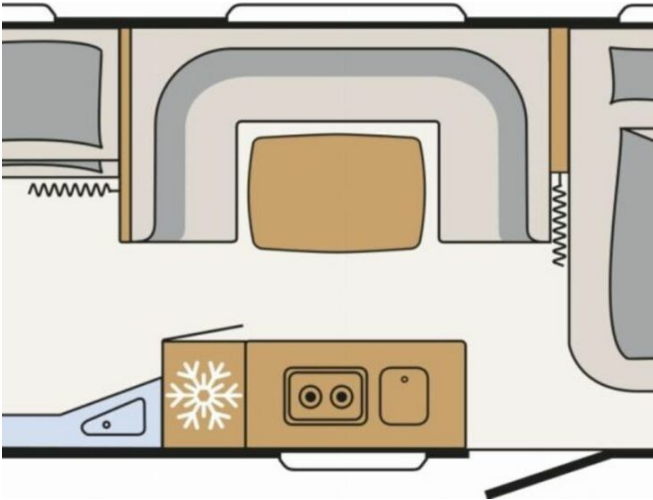

DETHLEFFS 540 QMK 6.600 EUR Vorteil!

Druckdatum: 16.05.2026

Neuwagen

Fahrzeugnummer: cw-26211323

Preis: 43.999 € MwSt. ausweisbar

Fahrzeugdaten

Aufbauart	Wohnwagen
Gebraucht- / Neufahrzeug	Neuwagen
Farbe	Weiß (weiß)

Ausstattung

- Doppel-/franz. Bett
- Markise
- Etagenbett
- MwSt. ausweisbar

Erwin HYMER Center Bad Waldsee GmbH

Biberacherstr. 92 · 88339 Bad Waldsee

Tel.: 07524999-106 · Fax: 07524999-107 · E-Mail: kontakt@hymer-waldsee.de

Für die inhaltliche Richtigkeit der Darstellung wird keine Haftung übernommen. Es handelt sich nicht um ein konkretes annahmefähiges Angebot. Zwischenverkauf der Produkte vorbehalten. Verbindliche Informationen nur bei Ihrem Partner Erwin HYMER Center Bad Waldsee GmbH.