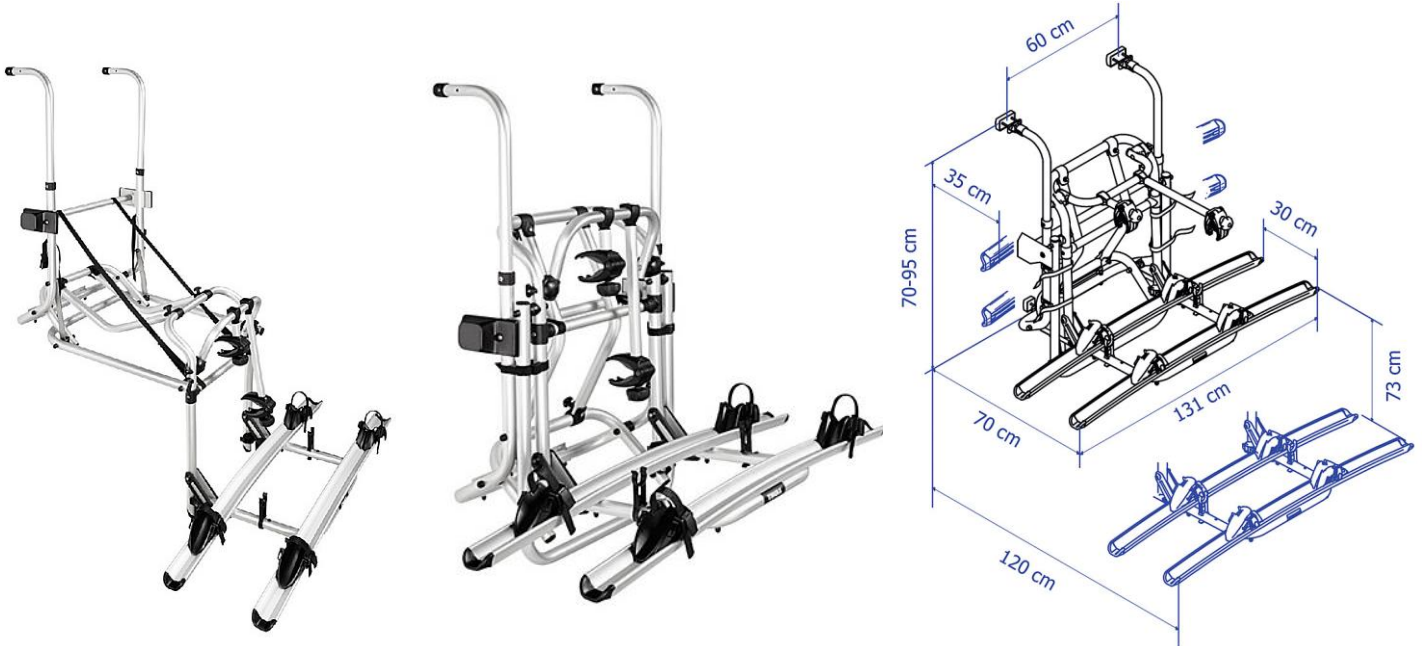

ERWIN HYMER CENTER

Bad Waldsee

Fahrradträger Lift V16

Thule

Die Plattformverriegelung erzeugt eine hervorragende dynamische Laststeuerung und schützt Ihre Fahrräder/E-Bikes beim Transport. Die Plattform wird manuell verriegelt und kann leicht in der Aufwärtsposition eingerastet werden, wenn sie nicht in Gebrauch ist. Erweiterbar auf 3 Fahrräder.

Belastbarkeit: 50 kg, pro Schiene 30 kg
Gewicht: 17 kg

(000/9940636)

~~739.-€~~

449.-€*

***Einzelstück**