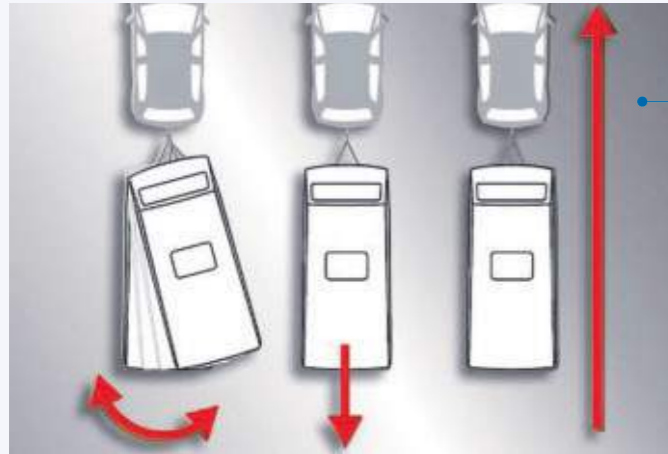

ANTI-SCHLEUDER-SYSTEM

Das Anti-Schleuder-System erkennt frühzeitig gefährliche Pendelbewegungen und löst in Sekundenbruchteilen eine kontrollierte Bremsung aus, die das Gespann streckt und so wieder stabilisiert.

FAHRRADTRÄGER

Der Fahrradträger bietet sicheren Platz für zwei Fahrräder auf der Deichsel. Für den Zugang zum Bugstauraum lässt sich der Träger einfach wegklappen.

GASSTECKDOSE

Die praktische Gassteckdose außen mit Absperrhahn erleichtert das Grillen vor dem Wohnwagen. Ein Gasgrill kann so direkt an den Hahn angeschlossen werden, der von der Gasflasche im Bug versorgt wird.