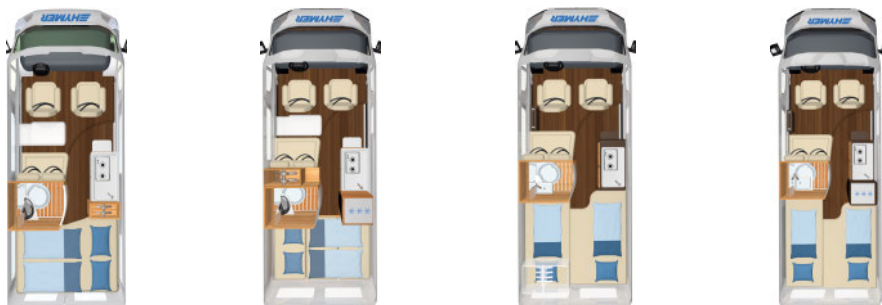

PREISE UND TECHNISCHE DATEN HYMER FIAT

	Ayers Rock	Grand Canyon	Yosemite	Yellowstone
Preis €	48.490,-	49.490,-	49.490,-	52.590,-
Serien-Fahrgestell	Fiat Ducato	Fiat Ducato	Fiat Ducato	Fiat Ducato
Basis-Motorisierung	2,3 Multijet	2,3 Multijet	2,3 Multijet	2,3 Multijet
Abgasnorm	Euro 6 d temp	Euro 6 d temp	Euro 6 d temp	Euro 6 d temp
kw (PS)	88 (120)	88 (120)	88 (120)	88 (120)
Reifengröße	215/70 R15 C	215/70 R15 C	215/70 R15 C	215/70 R15 C
Gesamtlänge ca. cm	541	599	599	636
Gesamtbreite ca. cm i)	208	208	208	208
Innenbreite ca. cm	198	198	198	198
Gesamthöhe ca. cm g)	260	260	260	260
Gesamthöhe bei geschlossenem Schlafdach	270	270	270	270
Stehhöhe im Wohnbereich ca. cm	190	190	190	190
Radstand ca. mm	3450	4030	4030	4030
Masse in fahrbereitem Zustand ca. kg b), *)	2725	2880	2915	2990
Höchstzuladung ca. kg c), *)	575 / 775 (O)	420 / 620 (O) / 620 (O)	385 / 585 (O) / 585 (O)	510 / 925 (O)
Technisch zulässige Gesamtmasse kg	3300 / 3500 (O)	3300 / 3500 (O) / 4000 (O)	3300 / 3500 (O) / 4000 (O)	3500 / 4000 (O)
Zulässige Anhängelast gebremst kg e), ***)	2000 / 2500 (O)	2000 / 2500 (O) / 3000 (O)	2000 / 2500 (O) / 3000 (O)	2500 / 3000 (O)
Zulässige Personenzahl d), k)	4	4	4	4
Bettenmaß Heck L x B ca. cm	138/123 x 196	152/140 x 196	197 x 119 / 182 x 77	187 x 119 / 205 x 77
Bettenmaß Schlafdach L x B ca. cm	200 x 135	200 x 135	200 x 135	200 x 135
Schlafplätze	2 / 4 (O)	2 / 4 (O)	2 / 4 (O)	2 / 4 (O)
Flammenkocher	2	2	2	2
Kühlschranksvolumen inkl. Gefrierfach ca. l	70	90	70	90
Heizung Typ	Truma Combi 4 LCD	Truma Combi 4 LCD	Truma Combi 4 LCD	Truma Combi 4 LCD
Frischwasserversorgung ca. l	100	100	100	100
Wasserversorgung ca. l (während der Fahrt)	20	20	20	20
Warmwassertank ca. l	11	11	11	11
Abwassertank ca. l	100	100	100	100
Starterbatterie Ah	95	95	95	95
Aufbaubatterie Ah	95 / 190 (O) / 230 (O)	95 / 190 (O) / 230 (O)	95 / 190 (O) / 230 (O)	95 / 190 (O) / 230 (O)
Gasvorrat kg	1 x 5 kg / 1 x 11 kg	1 x 5 kg / 1 x 11 kg	1 x 5 kg / 1 x 11 kg	1 x 5 kg / 1 x 11 kg
Steckdosen 12 V	3	3	2	3
Steckdosen 230 V	5	5	5	5
Steckdosen USB	3	3	3	3

● Serie
◆ auf Wunsch (ohne Berechnung)

○ Sonderausstattung
— nicht möglich

□ Sonderausstattung im Paket erhältlich
▲ Verpflichtend

← Links
→ Rechts

* Daten standen bei Druck noch nicht fest.