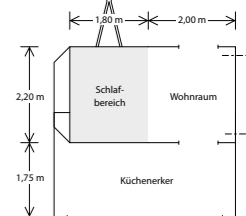

3DOG Scout Dog
Der robuste Zeltanhänger für Abenteurer, ideal für zwei.

Modell	Triton 420	Triton 430	Troll 535	Feeling 425	Feeling 442	Exciting 485	Living 565	Exciting 505	Nova 545 GL	3DOG Scout Dog
Zul. Gesamtgewicht, kg:	1200	1200	1400	1500	1500	1700	1800	2000	2000	750
Abmessungen (LxBxH), cm:	528 x 200 x 226	528 x 200 x 226	579 x 210 x 226	607 x 217 x 224	667 x 217 x 224	689 x 230 x 258	765 x 232 x 261	787 x 230 x 258	755 x 240 x 262	345 x 184 (gepackt)
Anzahl Schlafplätze:	2	3	3	5	5	4	5	5	4	2
Sonderausstattung:	Deichselträger für zwei Fahrräder, Markise	Deichselträger für zwei Fahrräder, Markise	Deichselträger für zwei Fahrräder, Markise	Deichselträger für zwei Fahrräder, Sackmarkise, Schlafdach	Deichselträger für zwei Fahrräder, Sackmarkise, Schlafdach	Deichselträger für zwei Fahrräder, Sackmarkise, Autarkpaket, Mover	Deichselträger für zwei Fahrräder, Sackmarkise	Deichselträger für zwei Fahrräder, Sackmarkise, Autarkpaket	Deichselträger für zwei Fahrräder, Sackmarkise	Deichselträger für 2 Fahrräder, Küchenerker mit Sonnensegelpaket