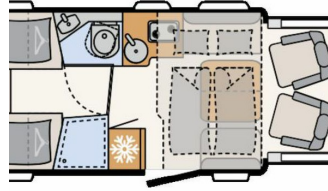

ERWIN HYMER CENTER

Bad Waldsee

DETHLEFFS T 7052 EBL verfügbar ab Okt. 2023

Neuwagen

Druckdatum: 29.05.2023

Preis: 77.773 € MwSt. ausweisbar

Fahrzeugnummer: cw-16599439

Fahrzeugdaten

Aufbauart	Teilintegrierter
Gebraucht- / Neufahrzeug	Neuwagen
Leistung	103 kW (140 PS)

Ausstattung

- Mittelsitzgruppe
- Mwst. ausweisbar

Erwin HYMER Center Bad Waldsee GmbH

Biberacherstr. 92 · 88339 Bad Waldsee

Tel.: 07524999-106 · Fax: 07524999-107 · kontakt@hymer-waldsee.de

Für die inhaltliche Richtigkeit der Darstellung wird keine Haftung übernommen. Es handelt sich nicht um ein konkretes annahmefähiges Angebot. Zwischenverkauf der Produkte vorbehalten. Verbindliche Informationen nur bei Ihrem Partner Erwin HYMER Center Bad Waldsee GmbH.